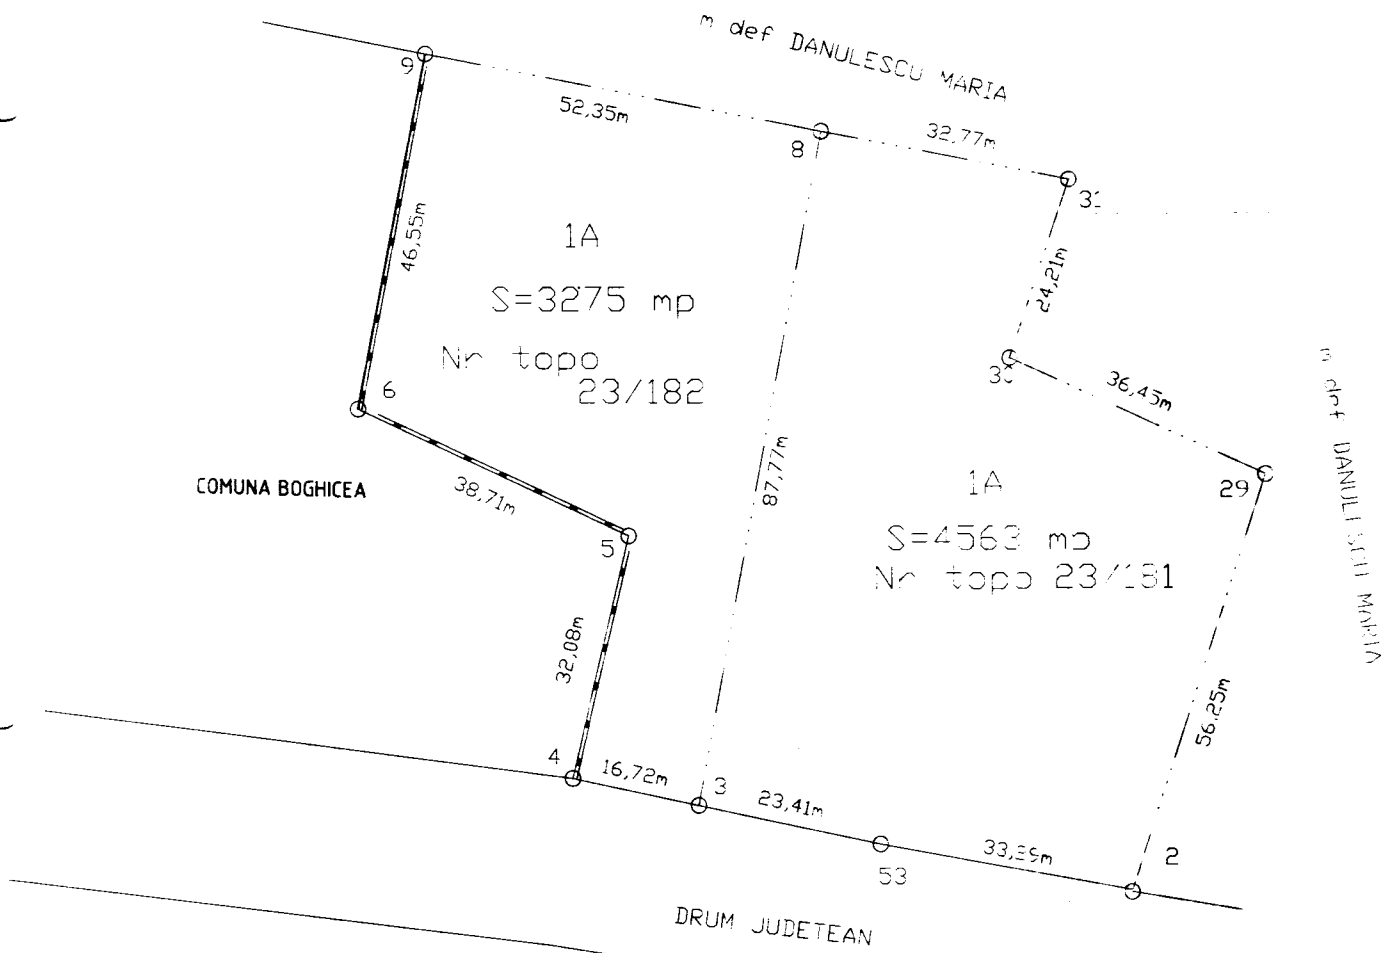

PLAN DE SITUATIE
in vederea inventarierii in domeniul privat

SCARA 1:1000

Intravilan Boghicea Comuna Boghicea
Beneficiar: Comuna Boghicea

Republica Moldova autorizata de ANC PI sa execute lucrari de cadastru
CERTIFICAT DE AUTORIZATE
Seria RO-NT-F Nr 0021
MIHALCUT MIHAI
Categorie B • alpin/boier is elzapoo